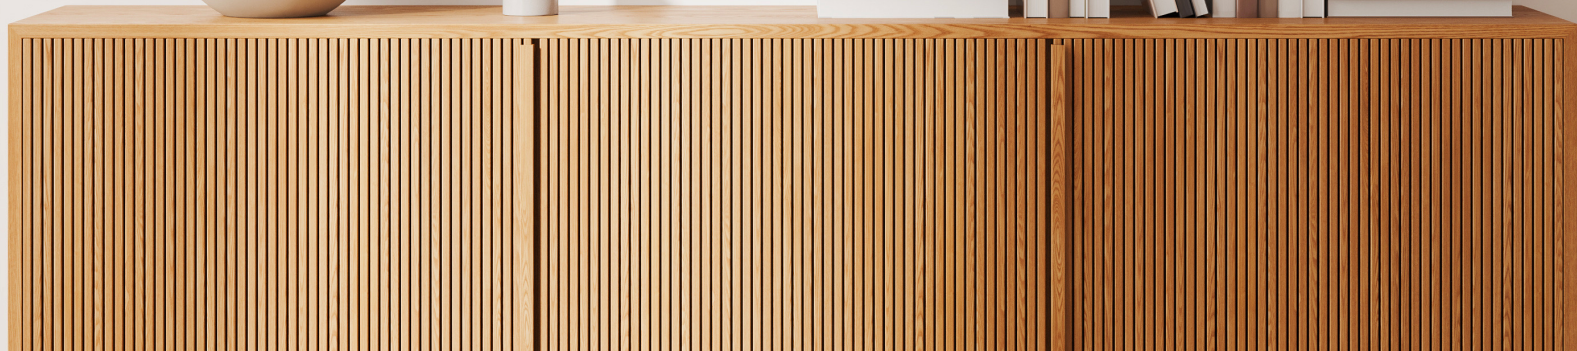

- **Description** : Tableau décoration Rose Couleur Rose- Portrait.
- **Dimension** : 30x50cm.
- **Composition** : Impression sur toile.
- **Réf** : ART301PT

- **Description** : Tableau décoration Rose Couleur Orange- Portrait.
- **Dimension** : 30x50cm.
- **Composition** : Impression sur toile.
- **Réf** : ART303PT

- **Description** : Tableau décoration Rose  
Couleur Rose foncé- Portrait.
- **Dimension** : 30x50cm.
- **Composition** : Impression sur toile.
- **Réf** : ART304PT

- **Description** : Tableau décoration Rose Couleur Violet- Portrait.
- **Dimension** : 30x50cm.
- **Composition** : Impression sur toile.
- **Réf** : ART305PT

- **Description** : Tableau décoration Rose Couleur Blanche - Portrait.
- **Dimension** : 30x50cm.
- **Composition** : Impression sur toile.
- **Réf** : ART306PT

---

**MERCI !**

**N'hésitez pas à nous contacter pour obtenir votre devis gratuit !**