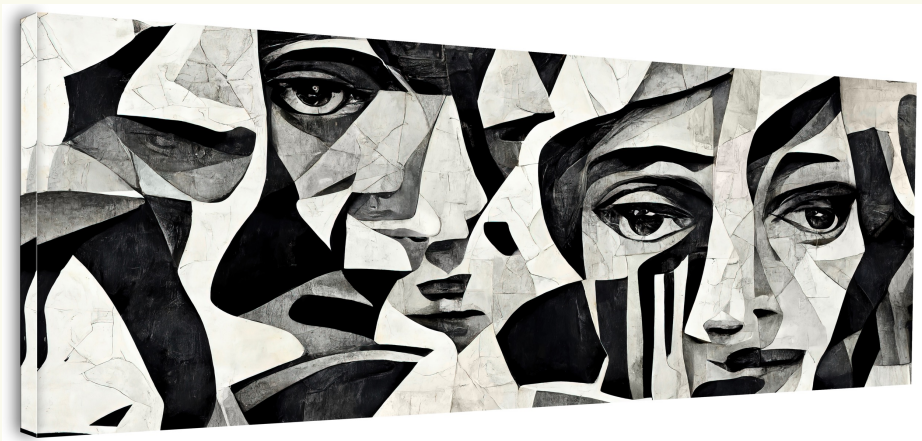

# DÉCORATION MURALE :

## 1. NOS TABLEAUX DE DÉCORATION

- **Description** : Tableau décoration florale.  
Format paysage.
- **Dimension** : 90x40cm.
- **Composition** : Impression sur toile.
- **Réf** : ART103P

- **Description** : Tableau décoration Art contemporain.  
Format paysage.
- **Dimension** : 90x40cm.
- **Composition** : Impression sur toile.
- **Réf** : ART101P

- **Description** : Tableau décoration Rose Couleur Blanche - Portrait.
- **Dimension** : 30x50cm.
- **Composition** : Impression sur toile.
- **Réf** : ART306PT

---

**MERCI !**

**N'hésitez pas à nous contacter pour obtenir votre devis gratuit !**