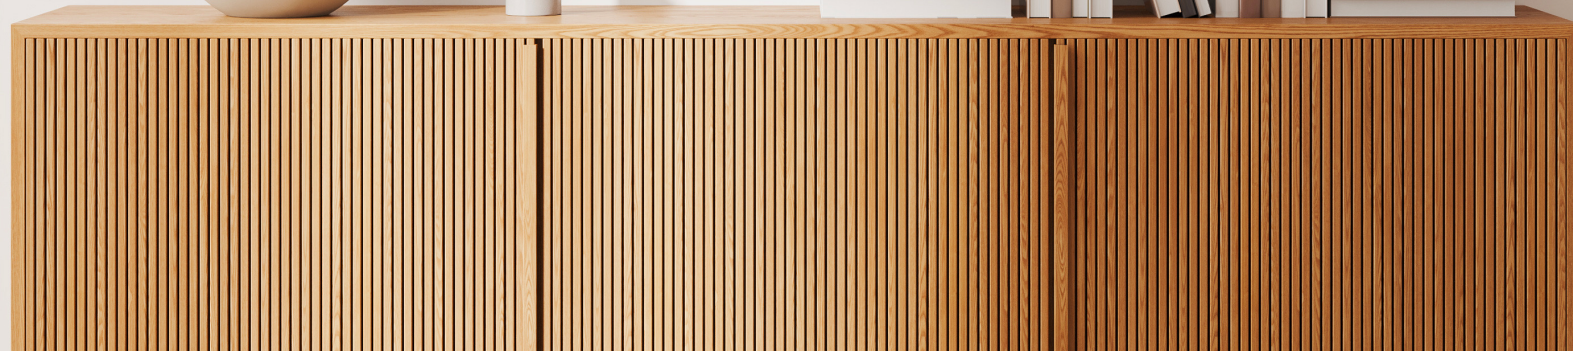

- **Description** : Tableau decoration – Plage  
Format portrait.
- **Dimension** : 40x50cm.
- **Composition** : Impression sur toile.
- **Réf** : ART307PT

- **Description** : Tableau décoration Rose Couleur Rouge – Portrait.
- **Dimension** : 30x50cm.
- **Composition** : Impression sur toile.
- **Réf** : ART302PT

- **Description** : Tableau décoration Rose Couleur Rose- Portrait.
- **Dimension** : 30x50cm.
- **Composition** : Impression sur toile.
- **Réf** : ART301PT

- **Description** : Tableau décoration Rose Couleur Orange- Portrait.
- **Dimension** : 30x50cm.
- **Composition** : Impression sur toile.
- **Réf** : ART303PT

- **Description** : Tableau décoration Rose  
Couleur Rose foncé- Portrait.
- **Dimension** : 30x50cm.
- **Composition** : Impression sur toile.
- **Réf** : ART304PT

- **Description** : Tableau décoration Rose Couleur Violet- Portrait.
- **Dimension** : 30x50cm.
- **Composition** : Impression sur toile.
- **Réf** : ART305PT

- **Description** : Tableau décoration Rose Couleur Blanche - Portrait.
- **Dimension** : 30x50cm.
- **Composition** : Impression sur toile.
- **Réf** : ART306PT

---

**MERCI !**

**N'hésitez pas à nous contacter pour obtenir votre devis gratuit !**