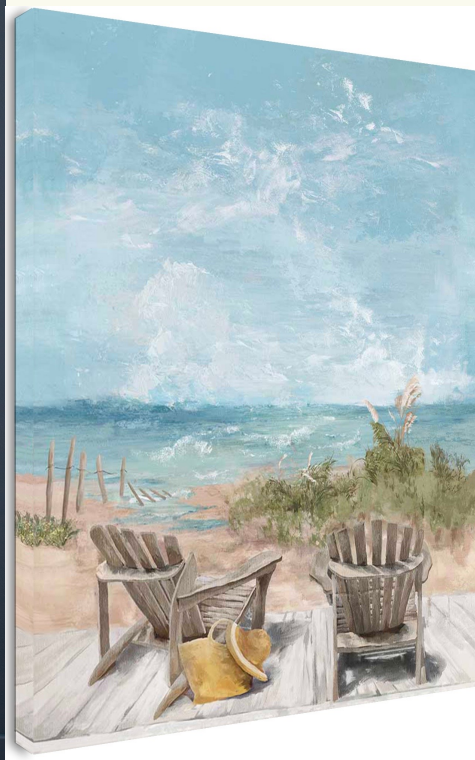

- **Description** : Tableau decoration – Plage
  Format portrait.
- **Dimension** : 40x50cm.
- **Composition** : Impression sur toile.
- **Réf** : ART307PT