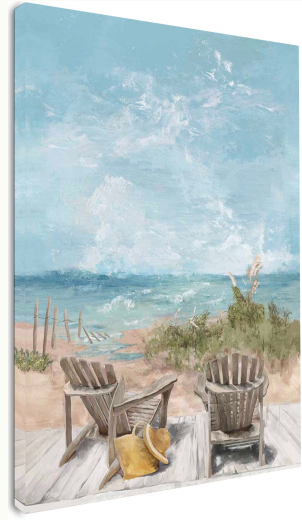

- **Description** : Tableau décoration Rose Couleur Rose- Portrait.
- **Dimension** : 30x50cm.
- **Composition** : Impression sur toile.
- **Réf** : ART301PT

- **Description** : Tableau décoration Rose Couleur Orange- Portrait.
- **Dimension** : 30x50cm.
- **Composition** : Impression sur toile.
- **Réf** : ART303PT

- **Description** : Tableau décoration Rose  
Couleur Rose foncé- Portrait.
- **Dimension** : 30x50cm.
- **Composition** : Impression sur toile.
- **Réf** : ART304PT

- **Description** : Tableau décoration Rose Couleur Violet- Portrait.
- **Dimension** : 30x50cm.
- **Composition** : Impression sur toile.
- **Réf** : ART305PT

- **Description** : Tableau décoration Rose Couleur Blanche - Portrait.
- **Dimension** : 30x50cm.
- **Composition** : Impression sur toile.
- **Réf** : ART306PT

---

**MERCI !**

**N'hésitez pas à nous contacter pour obtenir votre devis gratuit !**